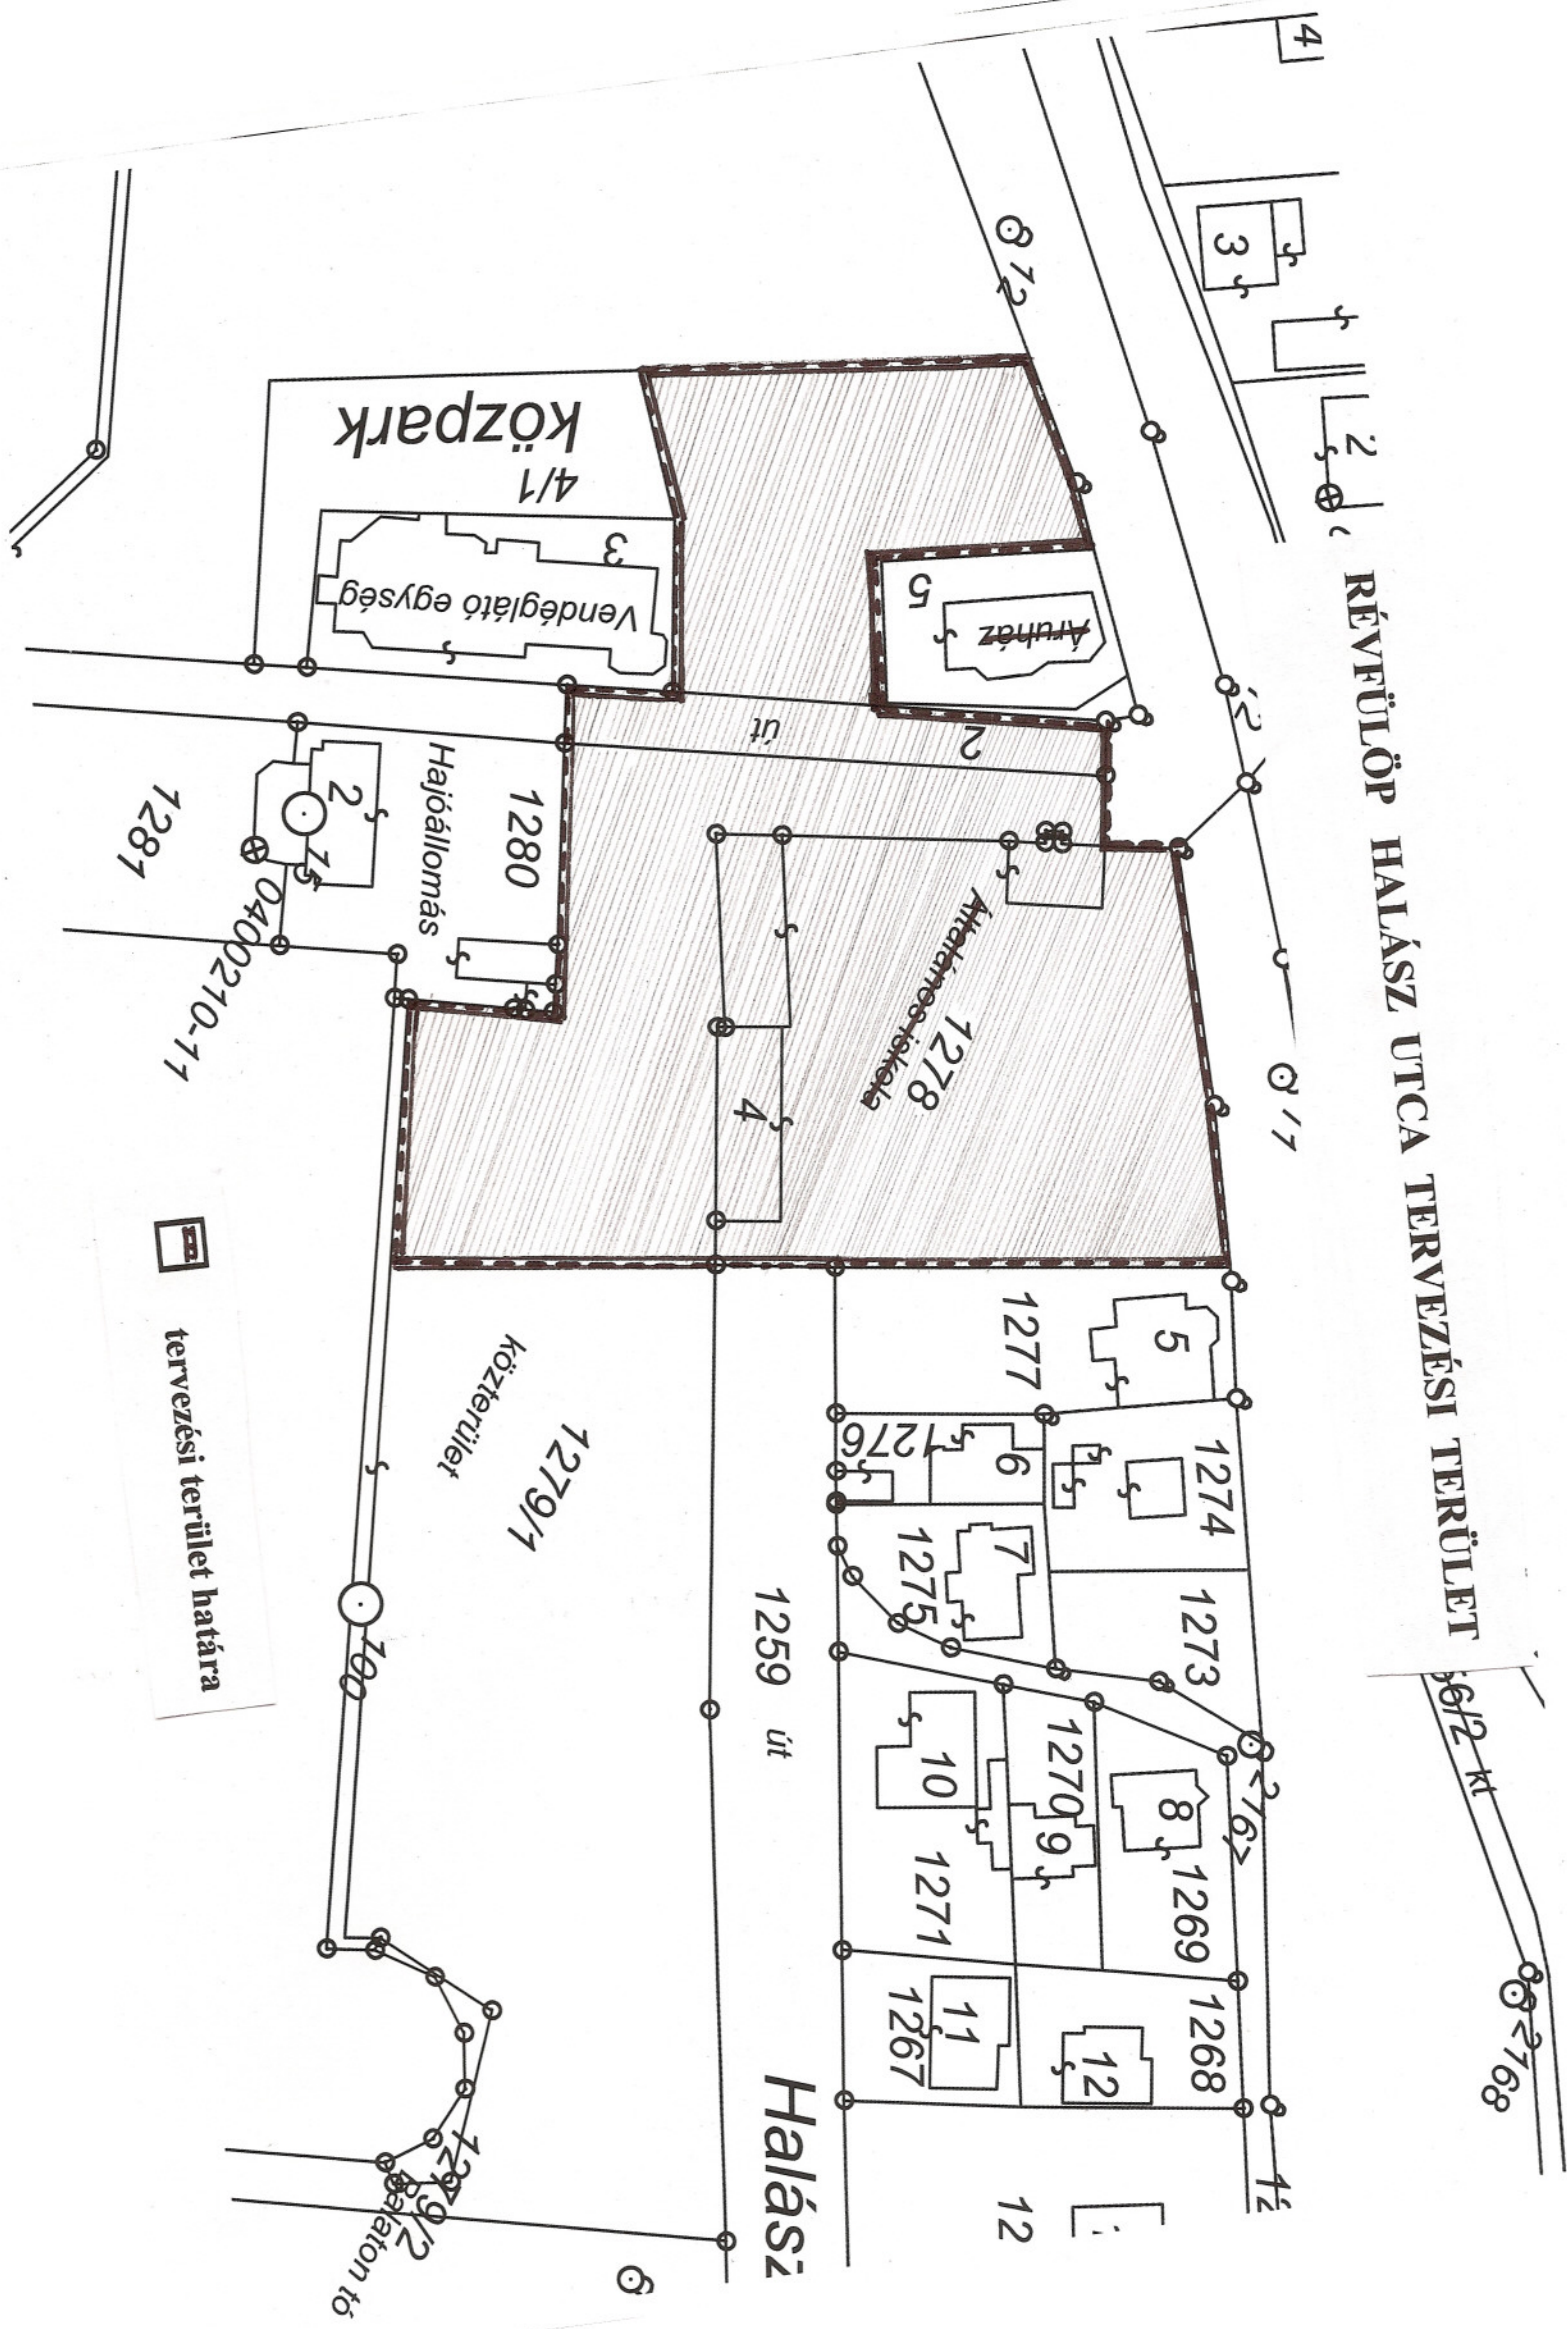

# RÉVFÜLÖP HALÁSZ UTCA TERVEZÉSI TERÜLET

1281 út

út

1278  
Akkorosi térség

1280

Hajóállomás

1279/1  
közterület

1259 út

Halászi

tervezési terület határa

1279/2  
Balaton tó