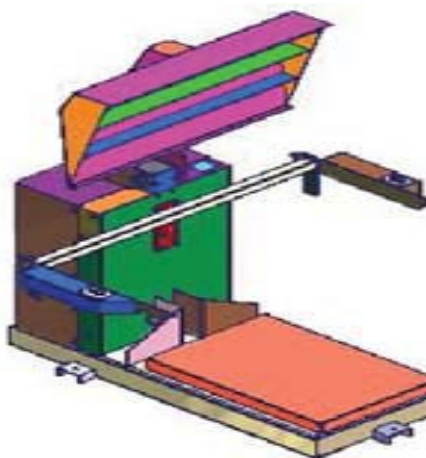

Opciók és tartozékok

- 600 és 770 literes konténer verzió
- cink borítás nedves hulladék préseléséhez
- különleges anyagok esetén növelhető a nyomóerő
- kérésre automata lerögzítéssel és előlről kezelhető változatban

Változatok:

- 3-4 tonna nyomóerő / 330 V / 1,5 kW motor / 50Hz
- 3-4 tonna nyomóerő / 400 V / 1,5 kW / 50Hz
- 6-8 tonna nyomóerő / 400 V / 2,2 kW / 50Hz

Gyártja:

GmbH

Németország

Kizárólagos magyarországi forgalmazó:

MALAGROW
KFT

Szolnok, Újszászi út
5002 PF 182
Tel: 56/514-160
Fax: 56/515-050
Mobil: 30 3260035
gmalatin@malagrow.hu