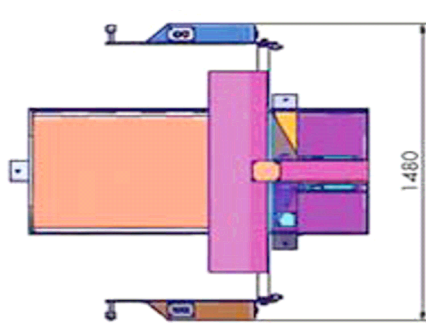

Opciók és tartozékok

- 600 és 770 literes konténer verzió
- cink borítás nedves hulladék préseléséhez
- különleges anyagok esetén növelhető a nyomóerő
- kérésre automata lerögzítéssel és előlről kezelhető változatban

Változatok:

- 3-4 tonna nyomóerő / 330 V / 1,5 kW motor / 50Hz
- 3-4 tonna nyomóerő / 400 V / 1,5 kW / 50Hz
- 6-8 tonna nyomóerő / 400 V / 2,2 kW / 50Hz

Gyártja:

GmbH

Németország

Kizárólagos magyarországi forgalmazó:

MALAGROW
KFT

Szolnok, Újszászi út
5002 PF 182
Tel: 56/514-160
Fax: 56/515-050
Mobil: 30 3260035
gmalatin@malagrow.hu