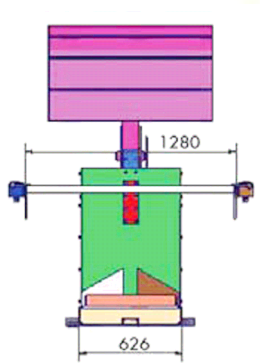

Opciók és tartozékok

- 600 és 770 literes konténer verzió
- cink borítás nedves hulladék préseléséhez
- különleges anyagok esetén növelhető a nyomóerő
- kérésre automata lerögzítéssel és előlről kezelhető változatban

Változatok:

- 3-4 tonna nyomóerő / 330 V / 1,5 kW motor / 50Hz
- 3-4 tonna nyomóerő / 400 V / 1,5 kW / 50Hz
- 6-8 tonna nyomóerő / 400 V / 2,2 kW / 50Hz

Gyártja:

GmbH

Németország

Kizárólagos magyarországi forgalmazó:

MALAGROW
KFT

Szolnok, Újszászi út
5002 PF 182
Tel: 56/514-160
Fax: 56/515-050
Mobil: 30 3260035
gmalatin@malagrow.hu