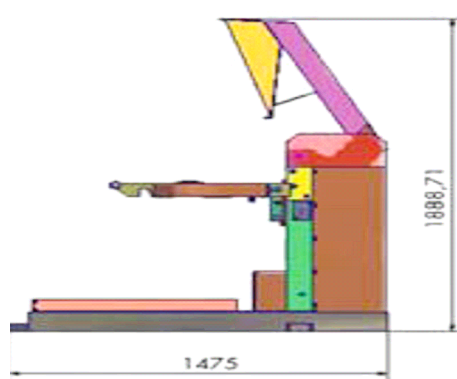

Opciók és tartozékok

- 600 és 770 literes konténer verzió
- cink borítás nedves hulladék préseléséhez
- különleges anyagok esetén növelhető a nyomóerő
- kérésre automata lerögzítéssel és előlről kezelhető változatban

Változatok:

- 3-4 tonna nyomóerő / 330 V / 1,5 kW motor / 50Hz
- 3-4 tonna nyomóerő / 400 V / 1,5 kW / 50Hz
- 6-8 tonna nyomóerő / 400 V / 2,2 kW / 50Hz

Gyártja:

GmbH

Németország

Kizárólagos magyarországi forgalmazó:

MALAGROW
KFT

Szolnok, Újszászi út
5002 PF 182
Tel: 56/514-160
Fax: 56/515-050
Mobil: 30 3260035
gmalatin@malagrow.hu